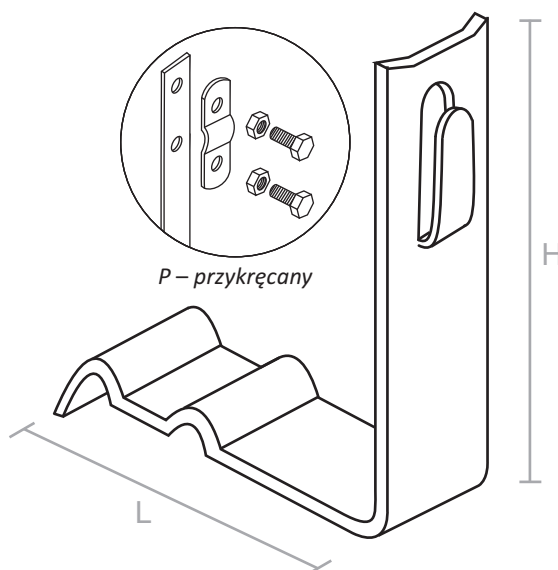

Uchwyt pod dachówkę Roben

Służy do prowadzenia drutu odgromowego na dachach krytych dachówką Roben Piemont, Roben Bornholm, Koramic Alegria 9.

| NR KAT. | L (mm) | H (mm) | MATERIAŁ | MONTAŻ |
|---------|--------|--------|----------|-------------|
| 2.05 | 150 | 110 | Ocynk | Zaciśnięcie |
| 2.05.P | 150 | 110 | Ocynk | Przykręcany |
| 5.05 | 150 | 110 | Miedź | Zaciśnięcie |
| 5.05.P | 150 | 110 | Miedź | Przykręcany |