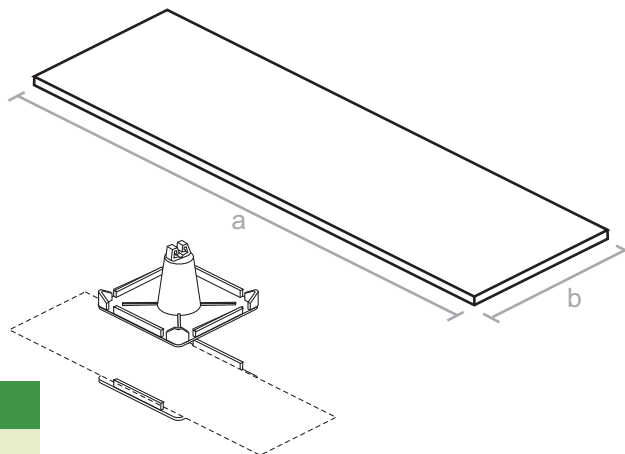

## Pasek mocujący

Służy do mocowania wsporników z tworzywa do powierzchni dachu.

NR KAT.	a (cm)	b (cm)	MATERIAŁ
4.03.02	25	9	Folia dachowa

**P.P.H.U. ELEKTROBUD Tomasz Ratajak**

Ul. Powstańców Wielkopolskich 57  
62-030 Luboń